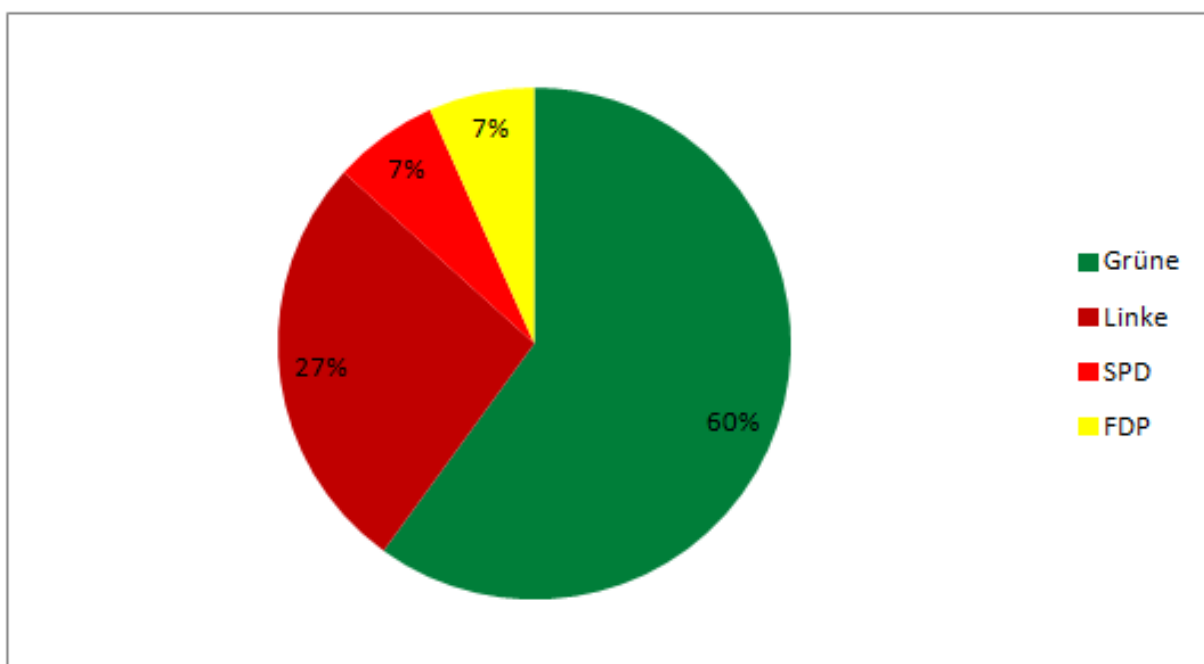

Wahlergebnisse der schulinternen Kommunalwahl

Anzahl an abgegebenen Stimmen: 707

Verteilung der Stimmen:

Sitzverteilung nach Einberechnung der Stimmen für die einzelnen Kandidaten:

Verteilung in den einzelnen Parteien:

<u>B90/Die Grünen</u>	194
Zoe Mayer	31
Renate Rastätter	21
Jorinda Fahringer	20
Verena Anlauf	14
Christine Weber	14
Johannes Honné	13
Michael Borner	12
Dr. Iris Sardarabardy	11
Aljoscha Löffler	10

<u>Die Linke.</u>	112
Lukas Bimmerle	16
Karin Binder	13
Mathilde Göttel	13
Sebastian Becker	13