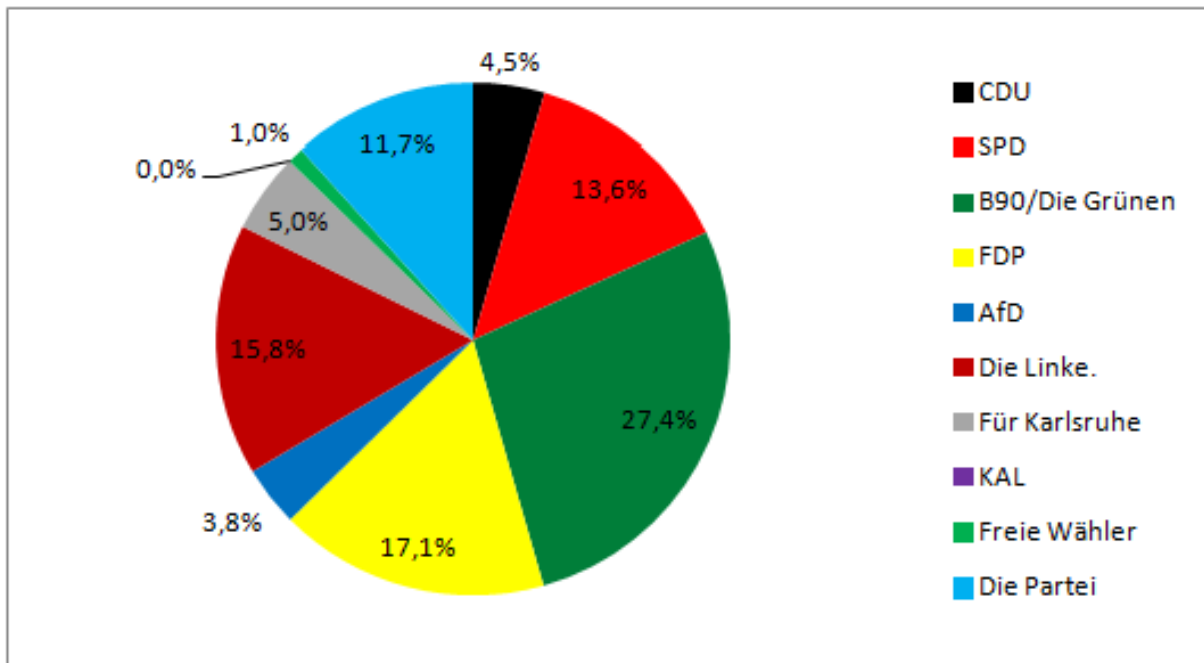

Wahlergebnisse der schulinternen Kommunalwahl

Anzahl an abgegebenen Stimmen: 707

Verteilung der Stimmen:

Sitzverteilung nach Einberechnung der Stimmen für die einzelnen Kandidaten:

Verteilung in den einzelnen Parteien:

<u>B90/Die Grünen</u>	194
Zoe Mayer	31
Renate Rastätter	21
Jorinda Fahringer	20
Verena Anlauf	14
Christine Weber	14
Johannes Honné	13
Michael Borner	12
Dr. Iris Sardarabardy	11
Aljoscha Löffler	10

<u>Die Linke.</u>	112
Lukas Bimmerle	16
Karin Binder	13
Mathilde Göttel	13
Sebastian Becker	13